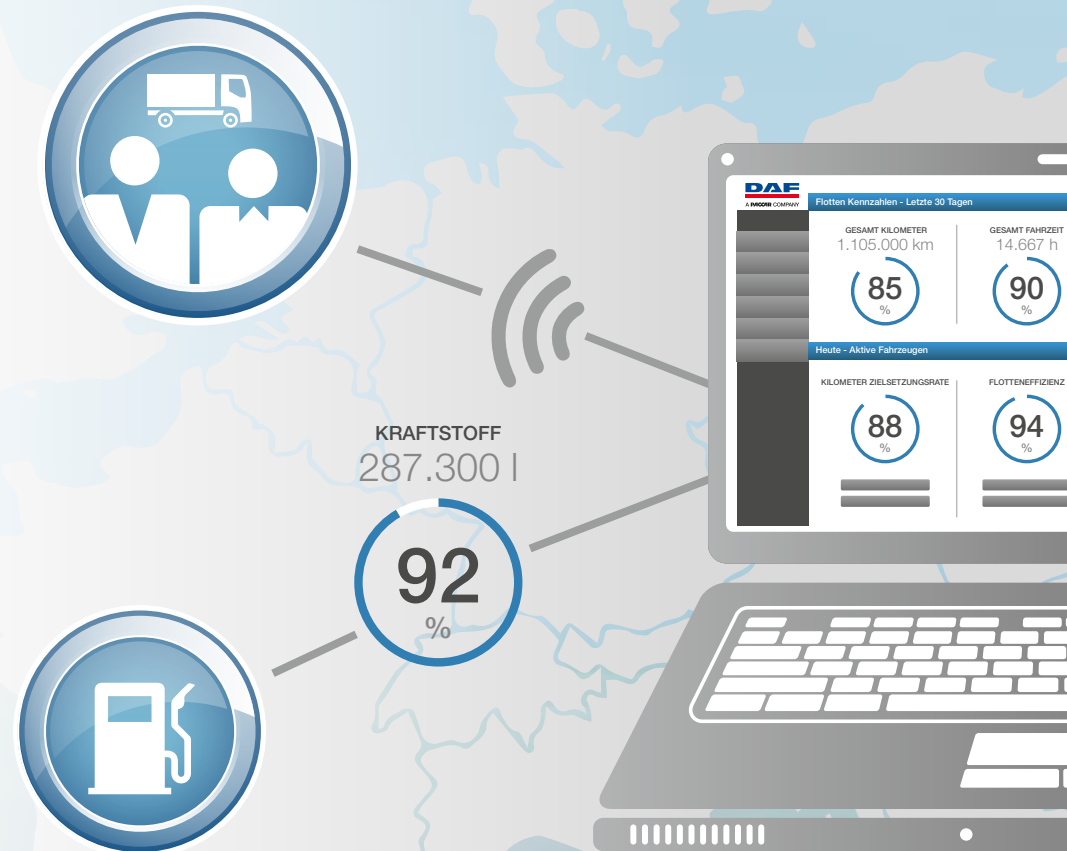

DAF CONNECT IM DETAIL

DAF Connect ist ein Flottenmanagement-system, das entwickelt wurde, um maximale Fahrzeugverfügbarkeit, niedrigere Betriebskosten, effizientere Logistik und höchste Flexibilität zu gewährleisten. Dadurch verbessern Sie Ihre Rendite pro Kilometer, egal wie groß Ihre Flotte ist.

ÜBERBLICK Das System sammelt Echtzeit-Informationen und präsentiert Sie Ihnen online in einem übersichtlichen und benutzerfreundlichen Überblick. Sie können das Dashboard individuell anpassen, indem Sie nur die Informationen anzeigen lassen, die Ihnen wichtig sind. Zusätzlich sind bestimmte Module verfügbar, mit denen Sie sich noch detailliertere Informationen anzeigen lassen können: so zum Beispiel aktuelle Verbrauchsstatistiken, Flotteninformationen und Warnungen.