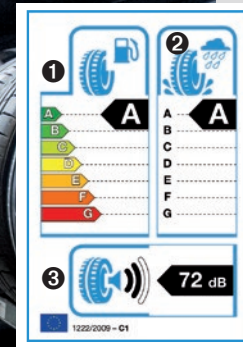

DAS PAPPAS REIFENHOTEL GEWINNEN SIE PLATZ IN IHRER GARAGE ODER IN IHREM KELLER!

PAPPAS PLUS+

ACHTEN SIE AUF DIESES ZEICHEN

Bei der schnellen und objektiven Bewertung eines Reifens hilft das EU-Reifenlabel. Auf einen Blick sind Sie damit über die Kraftstoffeffizienz, die Nasshaftung und das externe Rollgeräusch informiert.

- Kraftstoffeffizienzklasse**
Klassen A bis G:
A: geringster Verbrauch
G: höchster Verbrauch
- Nasshaftungsklasse**
Klassen A bis G:
A: kurzer Bremsweg
G: langer Bremsweg
- Klasse des externen Rollgeräusches**
3 Stufen, gekennzeichnet:
1 Welle – leiser Reifen
2 Wellen – normaler Reifen
3 Wellen – lauter Reifen